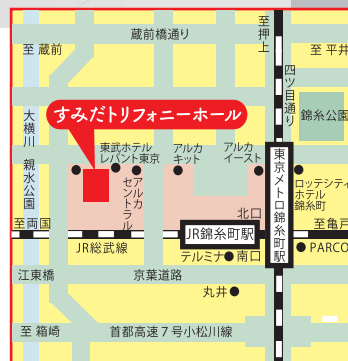

2021年5月29日(土) 14:00 開演 (開場 13:30)

すみだトリフォニーホール 小ホール  
東京都墨田区錦糸1-2-3

JR総武線「錦糸町駅」北口より徒歩5分 東京メトロ半蔵門線「錦糸町駅」3番出口より徒歩5分

チケット ¥3,000 (全席自由)

チケットお問い合わせ: [contact@klarinetrist.com](mailto:contact@klarinetrist.com) Tel:090-9373-5105