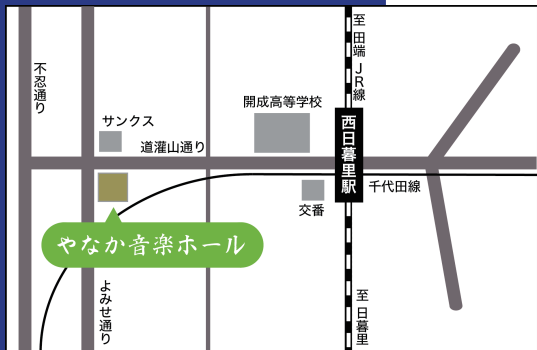

### プログラム

- ロベルト シューマン: 幻想小曲集 作品73
- ルードヴィヒ ファン ベートーヴェン: ソナタへ長調作品24「春」
- クロード ドビュッシー: プルミエール ラプソディ
- ジャン ミシェル ダマーズ: ソナタ(1984) 他

(京都公演)

2018年1月28日(日)

14:30 開演(開場 14:00)

白亜館

京都府京都市西京区桂南巽町124  
阪急電鉄京都本線・嵐山線「桂駅」西口よりすぐ

(東京公演)

2018年2月4日(日)

14:30 開演(開場 14:00)

やなか音楽ホール

東京都台東区谷中3-23-8

JR線・東京メトロ千代田線「西日暮里駅」より徒歩4分

チケット ¥3,000 (両会場共通・全席自由)

チケットお問い合わせ: [contact@klarinetrist.com](mailto:contact@klarinetrist.com)